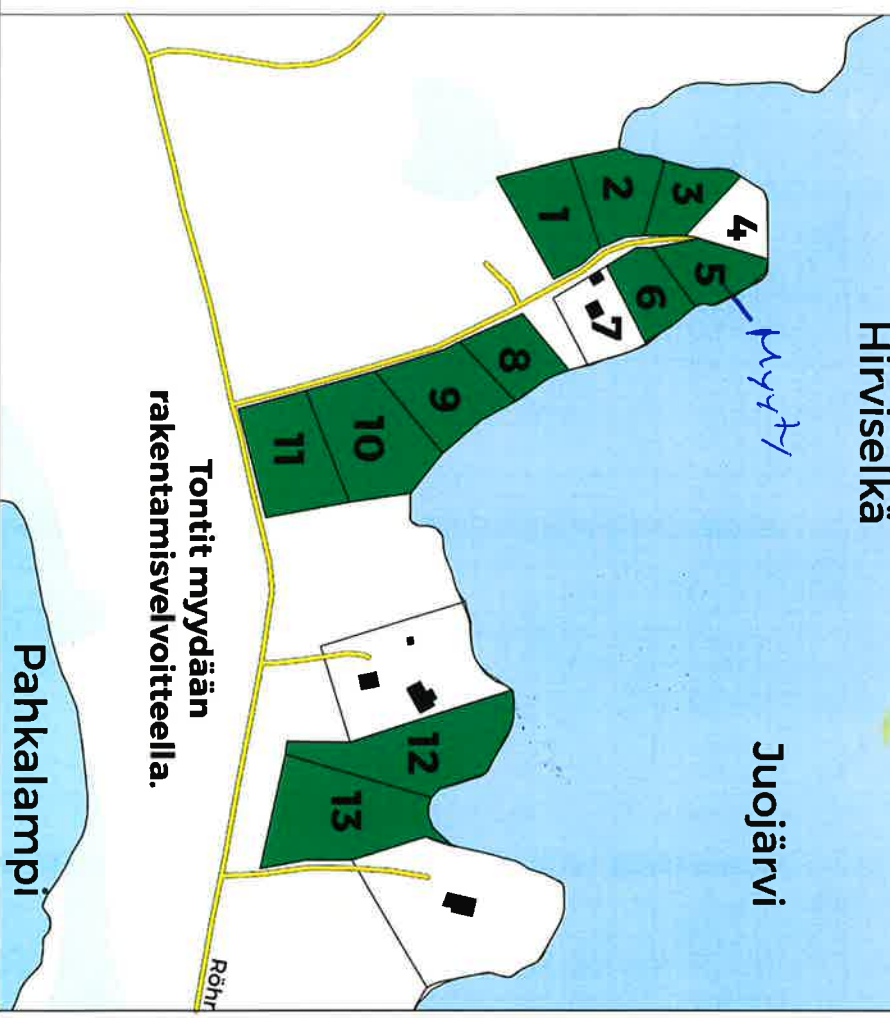

# RÖHMÄNNIEMI

Hirviselkä

Juojärvi

## Kesämökkitontit

N:o 1	5 000 € (2456 m <sup>2</sup> )
N:o 2	10 000 € (2235 m <sup>2</sup> )
N:o 3	12 500 € (1535 m <sup>2</sup> )
N:o 4	Myyty
N:o 5	17 000 € (1437 m <sup>2</sup> )
N:o 6	17 000 € (1778 m <sup>2</sup> )
N:o 7	Myyty
N:o 8	12 500 € (1726 m <sup>2</sup> )
N:o 9	12 500 € (2012 m <sup>2</sup> )
N:o 10	11 000 € (3312 m <sup>2</sup> )
N:o 11	6 000 € (3426 m <sup>2</sup> )

Rakennusoikeus 250 k-m<sup>2</sup>.  
Alueella asemakaava.

## Omakotitalotontti

N:o 12	17 500 €
N:o 13	17 500 €

Tontit noin 5000 m<sup>2</sup>.  
Rakennusoikeus 300 k-m<sup>2</sup>.  
Alueella yleiskaava.

Tontit 1-11 osoite:  
Röhmänkuja,  
71200 Tuusniemi.

Tontti 12 osoite:  
Röhmänniementie,  
71200 Tuusniemi.