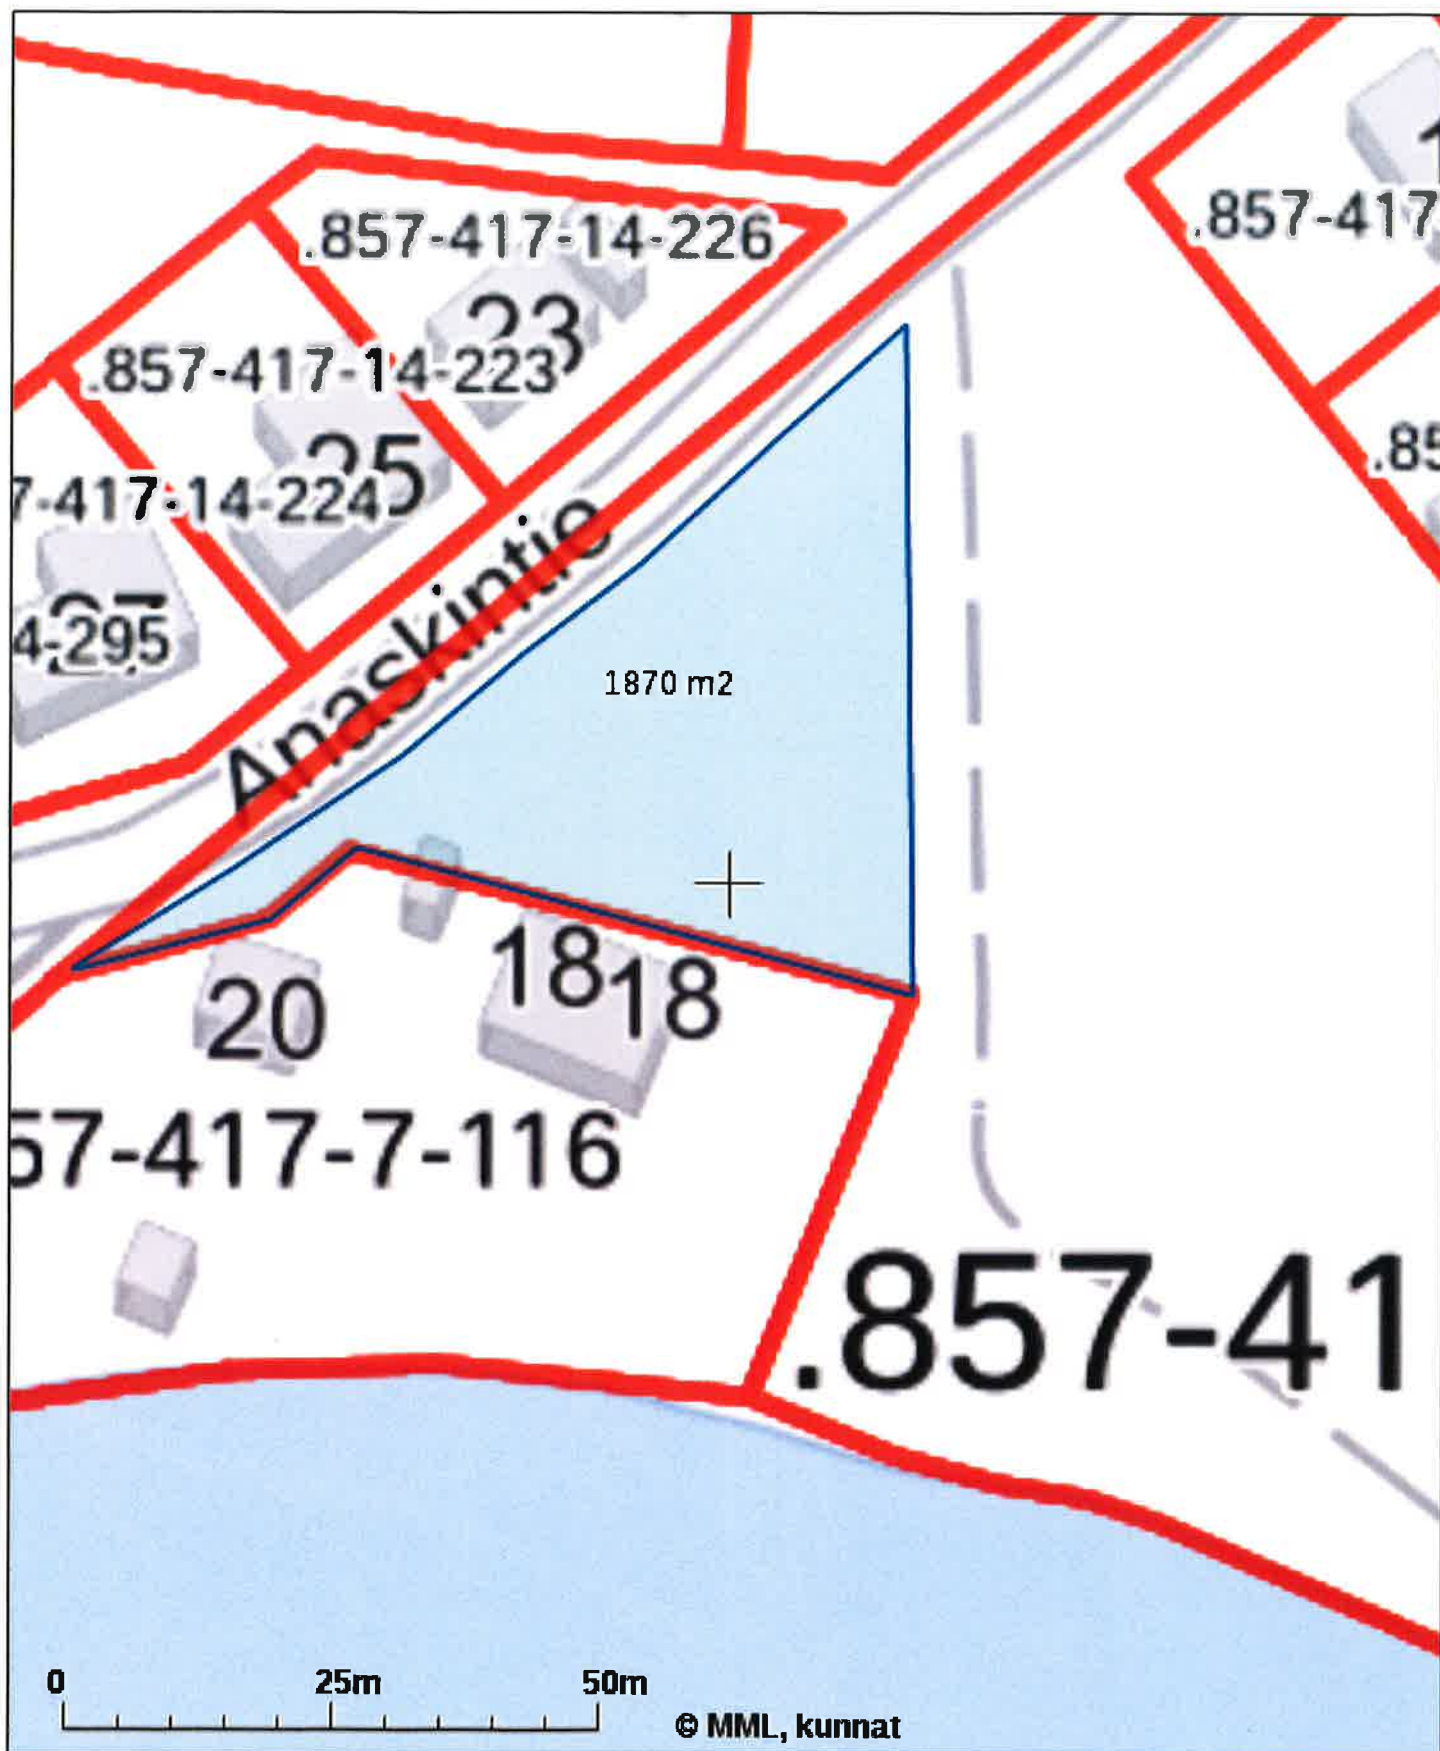

KIINTEISTÖTIETOPALVELU

Tulosteen keskipisteen koordinaatit (ETRS-TM35FIN): N: 6964757.125, E: 575712.125

Karttatuloste ei ole mittatarkka. Kiinteistörajat ja -tunnukset päivitetään toistaiseksi vain kerran viikossa.

Rekisteripalvelujen kautta kartalle haetut palstat ja määräalat ovat ajantasaiset.

Tulostettu Kiinteistö tietopalvelusta 24.05.2022.

KIINTEISTÖTIETOPALVELU

Tulosteen keskipisteen koordinaatit (ETRS-TM35FIN): N: 6964766.875, E: 575707.625

Karttatuloste ei ole mittatarkka. Kiinteistörajat ja -tunnukset päivitetään toistaiseksi vain kerran viikossa.

Rekisteripalvelujen kautta kartalle haetut palstat ja määräalat ovat ajantasaiset.

Tulostettu Kiinteistö tietopalvelusta 24.05.2022.