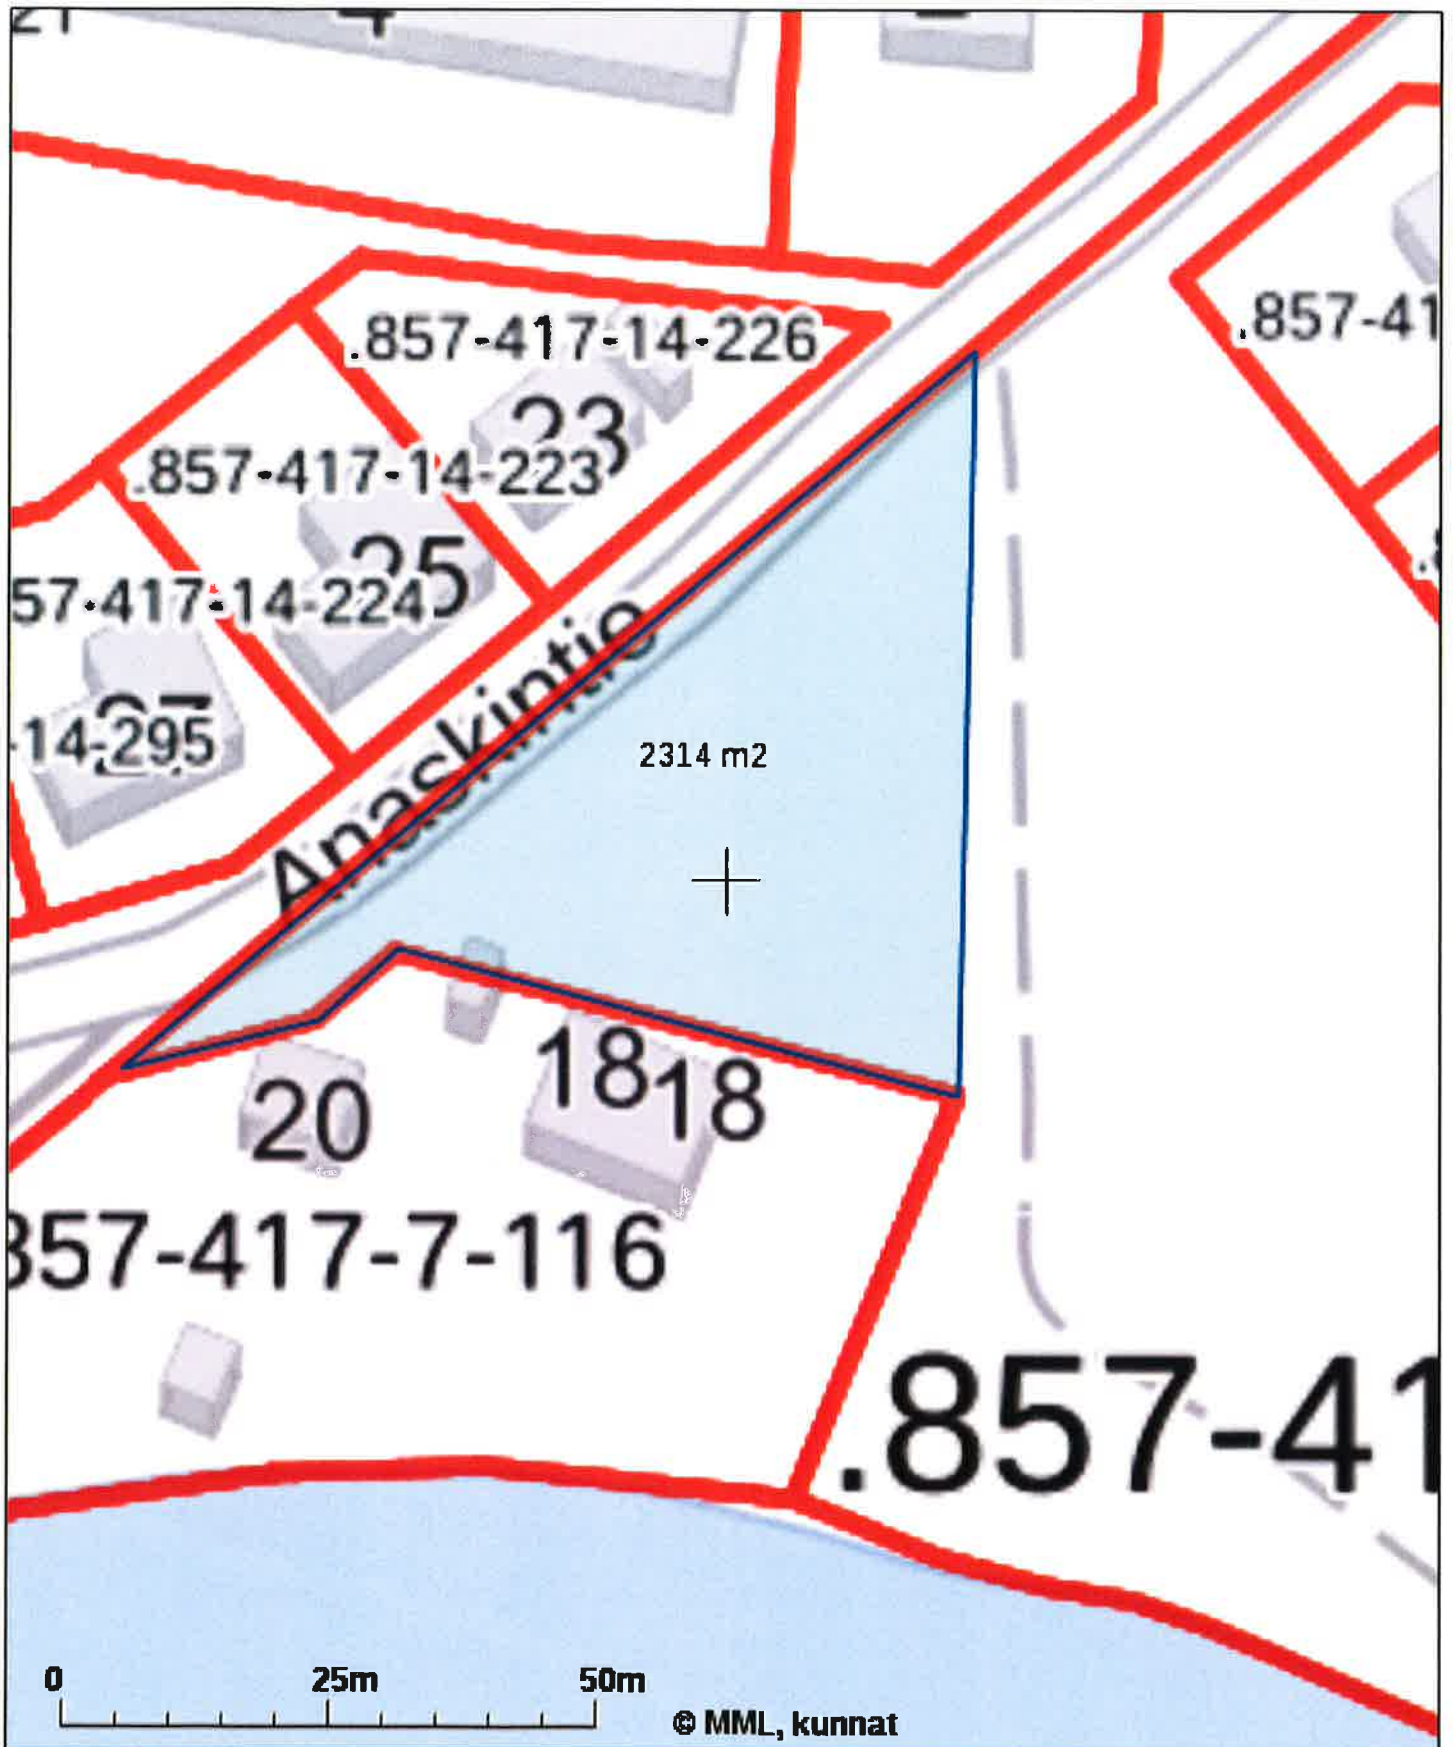

KIINTEISTÖTIETOPALVELU

Tulosteen keskipisteen koordinaatit (ETRS-TM35FIN): N: 6964757.125, E: 575712.125

Karttatuloste ei ole mittatarkka. Kiinteistörajat ja -tunnukset päivitetään toistaiseksi vain kerran viikossa.

Rekisteripalvelujen kautta kartalle haetut palstat ja määräalat ovat ajantasaiset.

Tulostettu Kiinteistö tietopalvelusta 24.05.2022.

KIINTEISTÖTIETOPALVELU

Tulosteen keskipisteen koordinaatit (ETRS-TM35FIN): N: 6964766.875, E: 575707.625

Karttatuloste ei ole mittatarkka. Kiinteistörajat ja -tunnukset päivitetään toistaiseksi vain kerran viikossa.

Rekisteripalvelujen kautta kartalle haetut palstat ja määräalat ovat ajantasaiset.

Tulostettu Kiinteistö tietopalvelusta 24.05.2022.