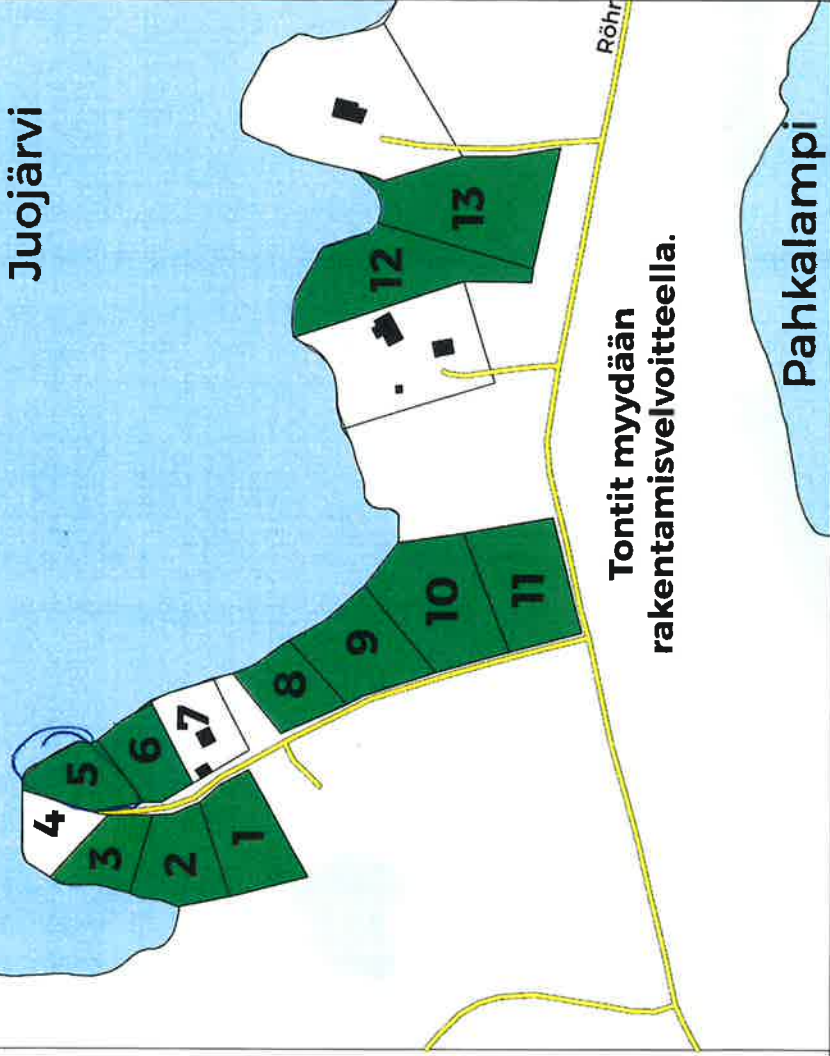

Kesämökkitontit

N:o 1	5 000 € (2456 m ²)
N:o 2	10 000 € (2235 m ²)
N:o 3	12 500 € (1535 m ²)
N:o 4	Myyty
<u>N:o 5</u>	17 000 € (1437 m ²)
N:o 6	17 000 € (1778 m ²)
N:o 7	Myyty
N:o 8	12 500 € (1726 m ²)
N:o 9	12 500 € (2012 m ²)
N:o 10	11 000 € (3312 m ²)
N:o 11	6 000 € (3426 m ²)

Rakennusoikeus 250 k-m².
Alueella asemakaava.

Omakotitalotontti

N:o 12	17 500 €
N:o 13	17 500 €

Tontit noin 5000 m².

Rakennusoikeus 300 k-m².
Alueella yleiskaava.

Tontit 1-11 osoite:
Röhmänkuja,
71200 Tuusniemi.

Tontti 12 osoite:
Röhmänniementie,
71200 Tuusniemi.

RÖHMÄNNIEMI

Hirviselkä

Juojärvi

Tontit myydään
rakentamisolvoitteella.

Pahkalampi

Ote kaavakartasta 1:2000