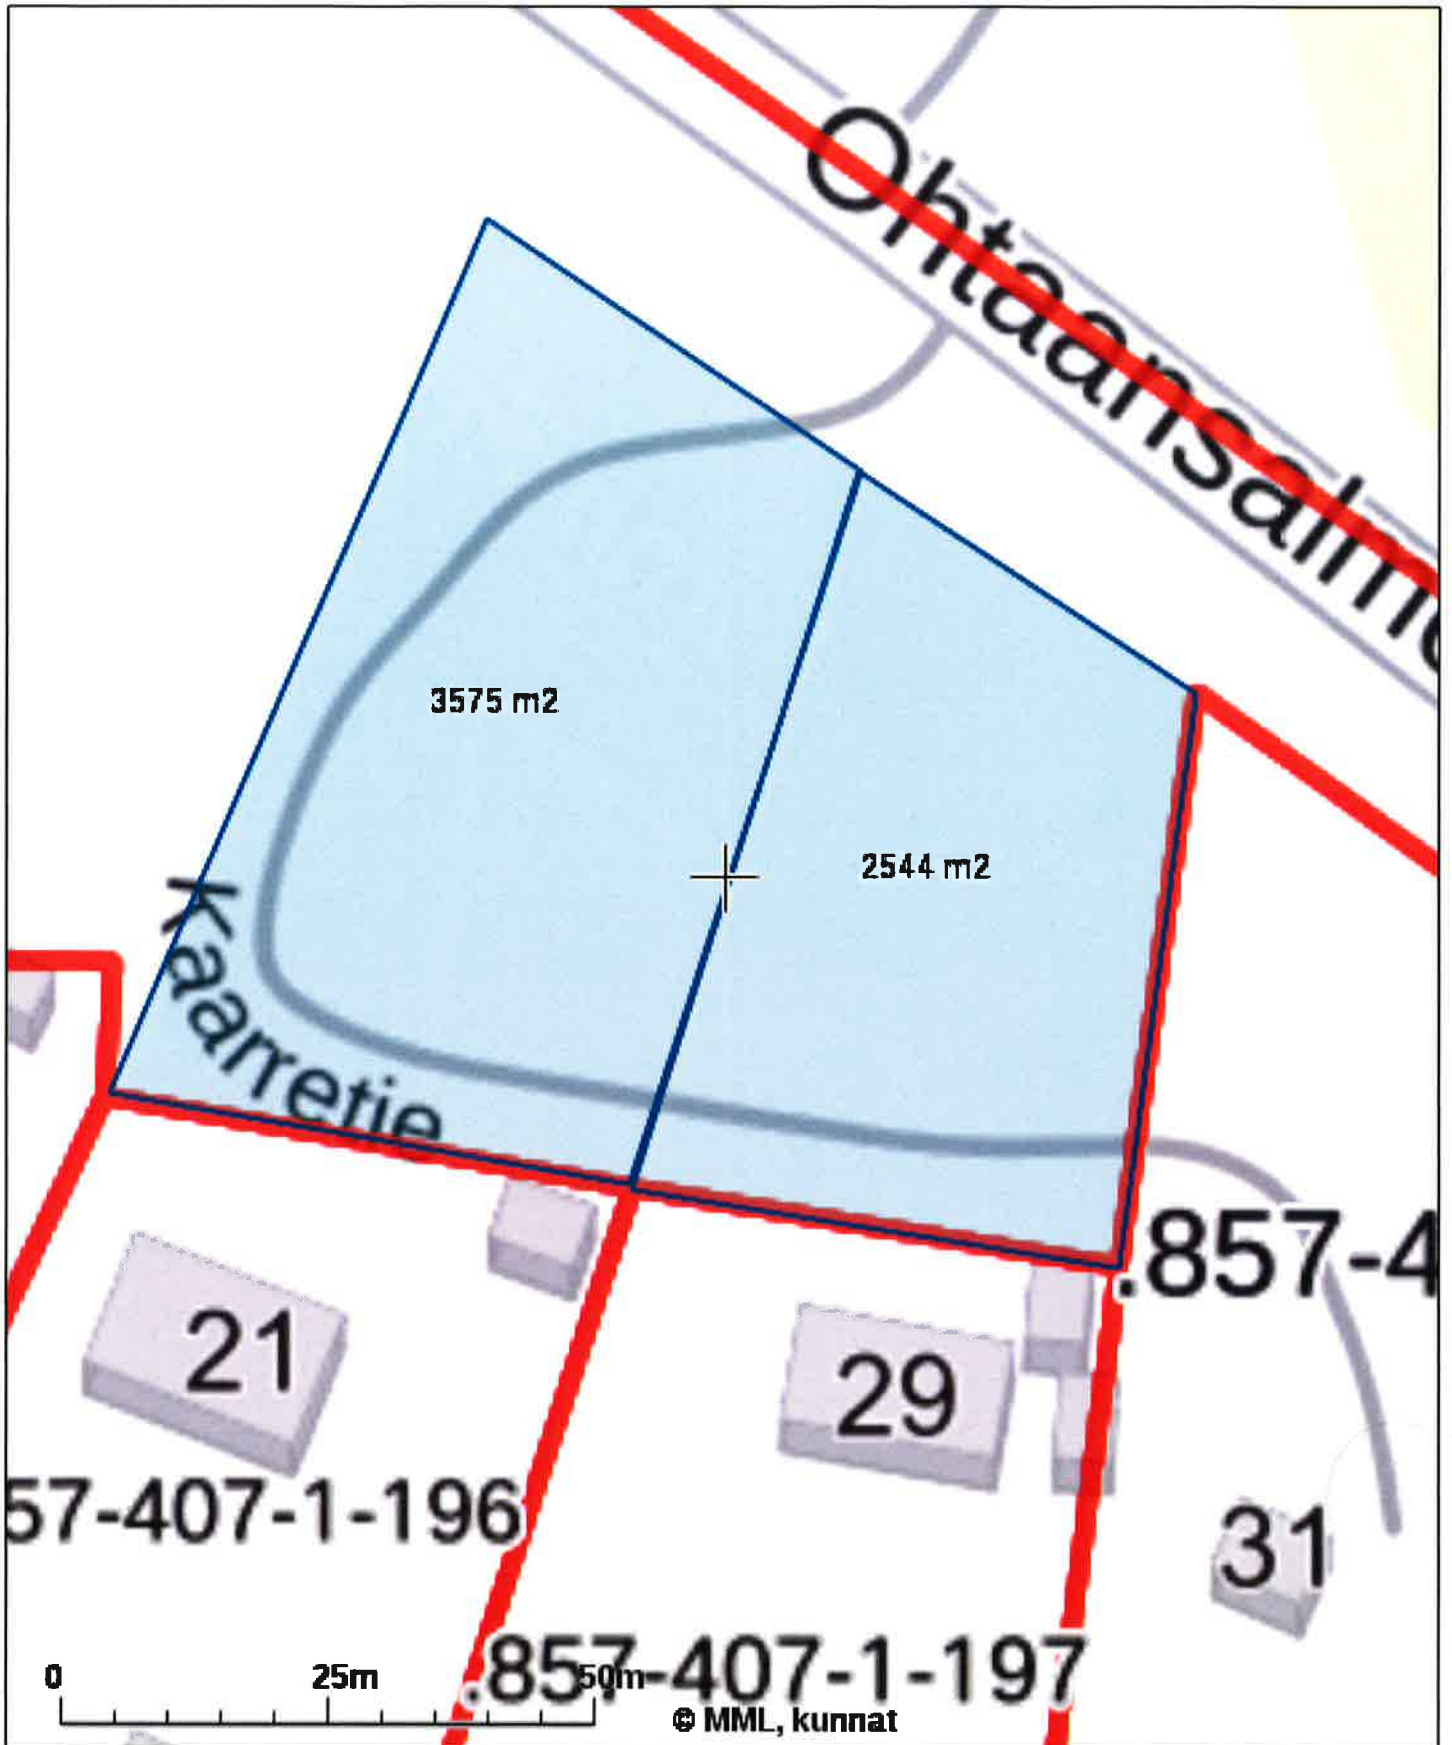

KIINTEISTÖTIETOPALVELU

Tulosteen keskipisteen koordinaatit (ETRS-TM35FIN): N: 6962306.625, E: 585835.75

Karttatuloste ei ole mittatarkka. Kiinteistörajat ja -tunnukset päivitetään toistaiseksi vain kerran viikossa.

Rekisteripalvelujen kautta kartalle haetut palstat ja määräalat ovat ajantasaiset.

Tulostettu Kiinteistötietopalvelusta 24.01.2022.

KIINTEISTÖTIETOPALVELU

Tulosteen keskipisteen koordinaatit (ETRS-TM35FIN): N: 6962306.625, E: 585835.75

Karttatuloste ei ole mittatarkka. Kiinteistörajat ja -tunnukset päivitetään toistaiseksi vain kerran viikossa.

Rekisteripalvelujen kautta kartalle haetut palstat ja määräalat ovat ajantasaiset.

Tulostettu Kiinteistö tietopalvelusta 24.01.2022.