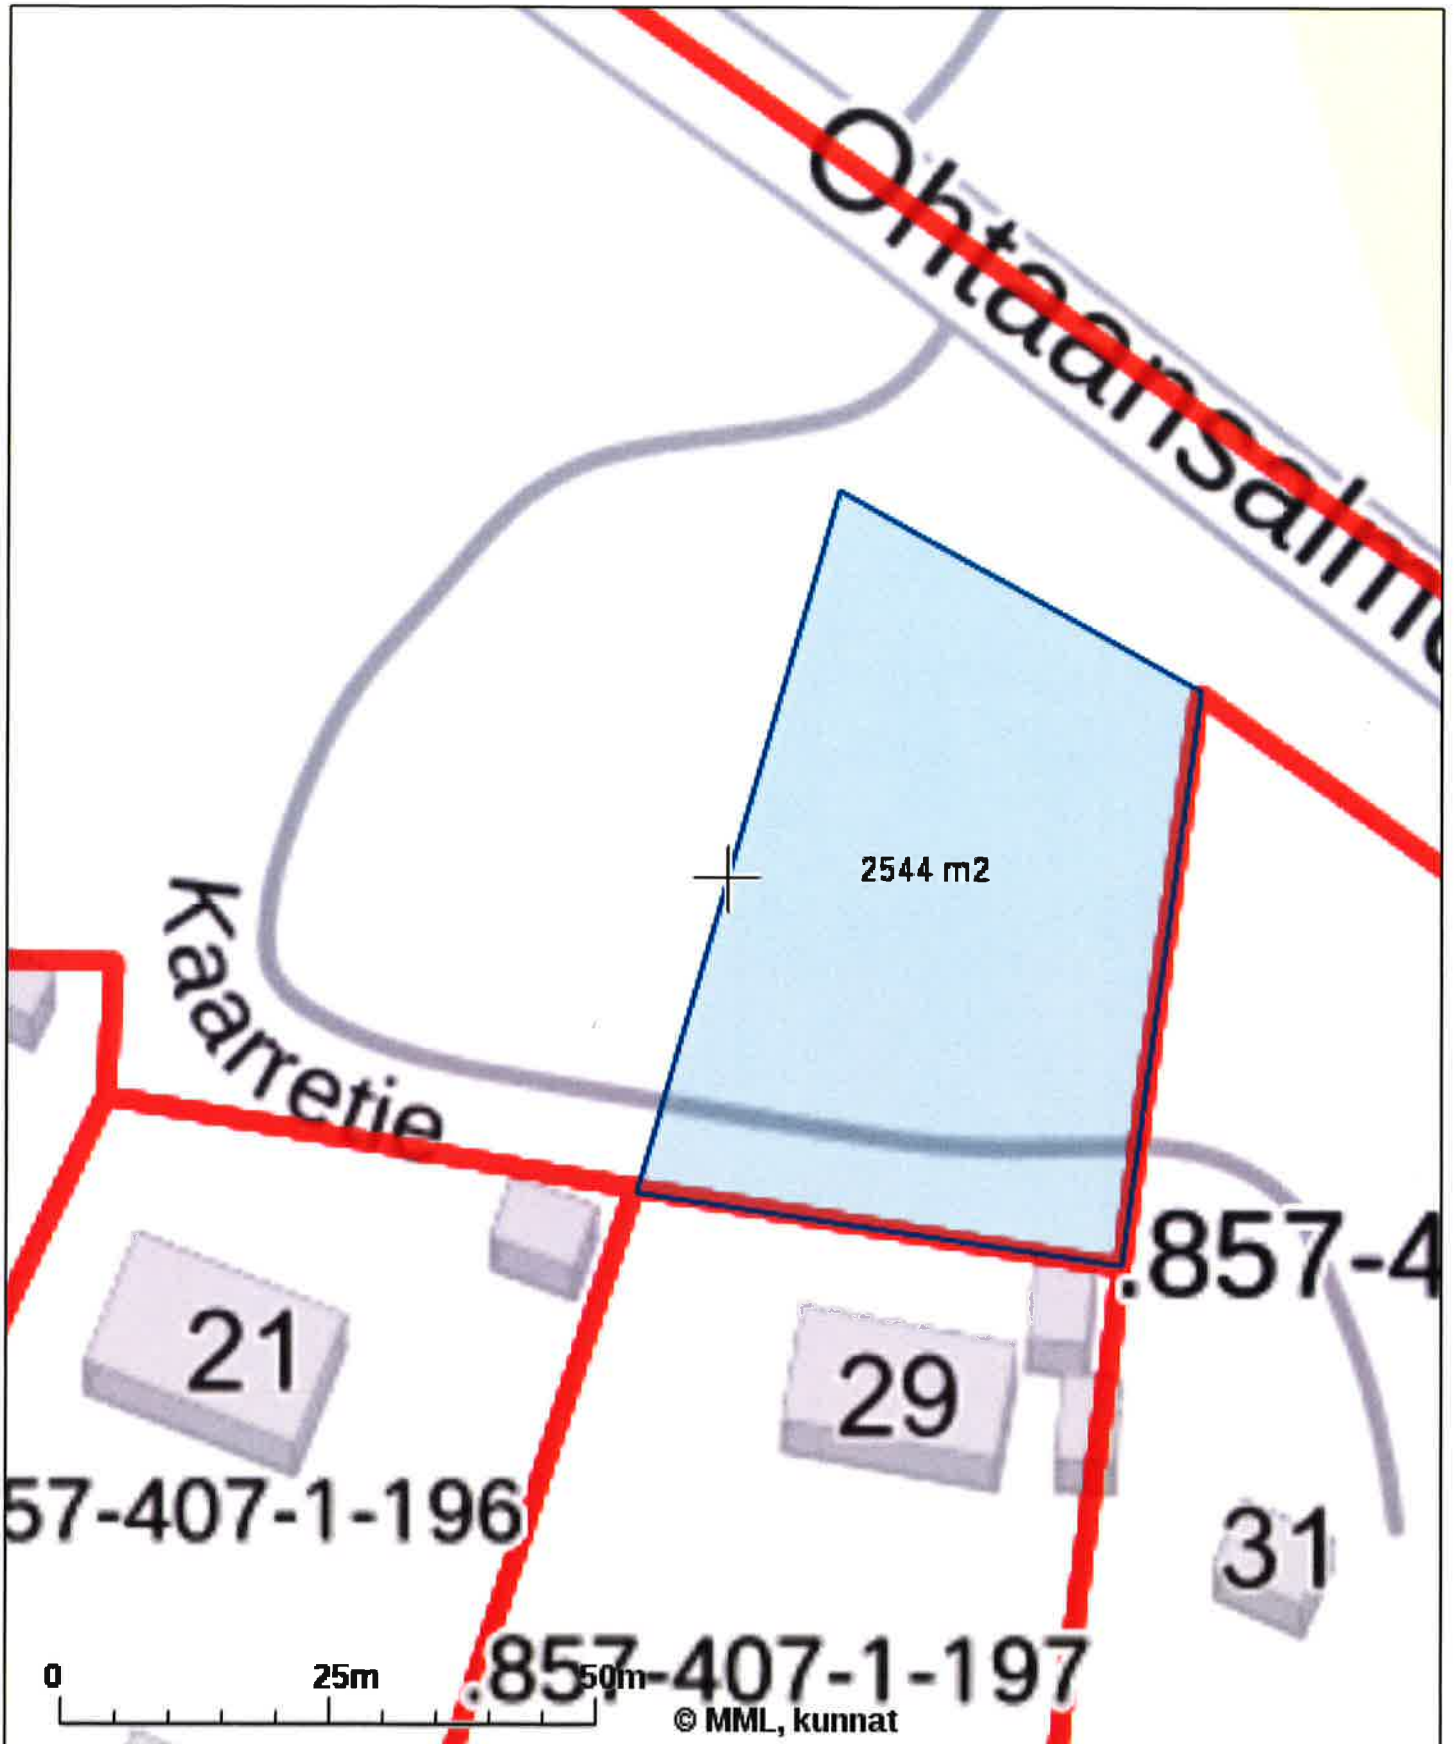

KIINTEISTÖTIETOPALVELU

Tulosteen keskipisteen koordinaatit (ETRS-TM35FIN): N: 6962306.625, E: 585835.75

Karttatuloste ei ole mittatarkka. Kiinteistörajat ja -tunnukset päivitetään toistaiseksi vain kerran viikossa.

Rekisteripalvelujen kautta kartalle haetut palstat ja määräalat ovat ajantasaiset.

Tulostettu Kiinteistötietopalvelusta 24.01.2022.

KIINTEISTÖTIETOPALVELU

Tulosteen keskipisteen koordinaatit (ETRS-TM35FIN): N: 6962306.625, E: 585835.75

Karttatuloste ei ole mittatarkka. Kiinteistörajat ja -tunnukset päivitetään toistaiseksi vain kerran viikossa.

Rekisteripalvelujen kautta kartalle haetut palstat ja määräalat ovat ajantasaiset.

Tulostettu Kiinteistö tietopalvelusta 24.01.2022.